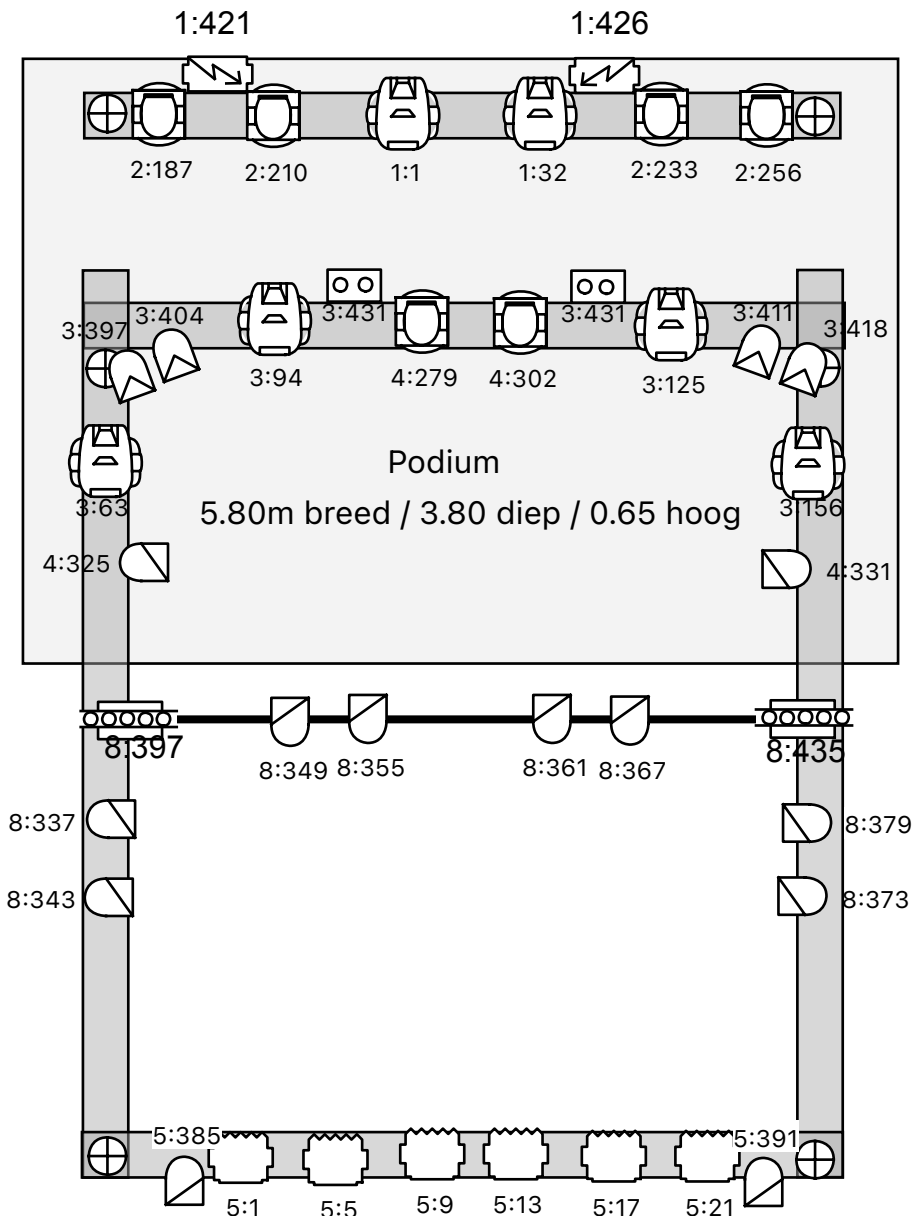

De Kroepoekfabriek - lichtplot 2025

FOH

- | | | | | | |
|--|----------------------|--|-------------------|--|-------------|
| | KL6 Fresnel | | BSL Pegasus | | Led Strobe |
| | Showtec Spectral PAR | | Elation Fuze SFX | | Led Blinder |
| | Tourled Zoom PAR | | Algam Moving Wash | | |